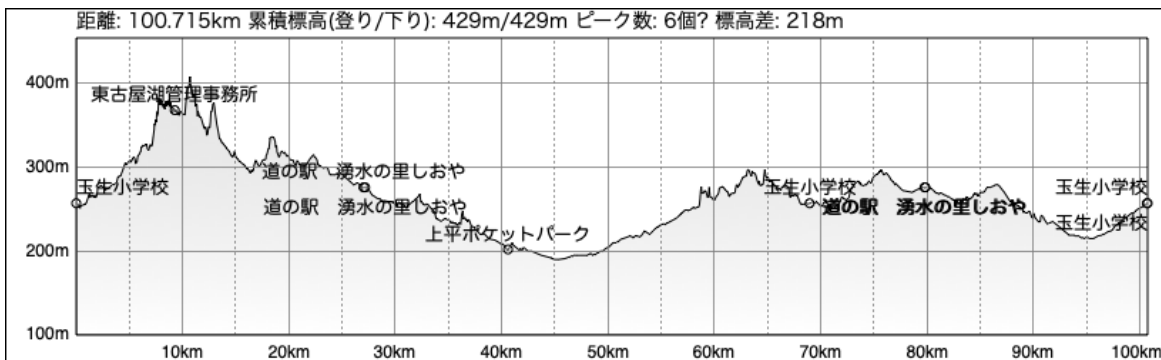

# ストライドラボ / しおや100キロウォーク完歩対策練習会資料

## ○2026しおや100キロウォークコース標高グラフ

※青は下り基調、赤は上り基調

## ○2026しおや100キロウォークコース概要

## 【完歩ポイント】

- ①東古屋湖管理事務所先のピークまでは、絶対にオーバーペースにならないこと
- ②平地・下りは速度をキープすること