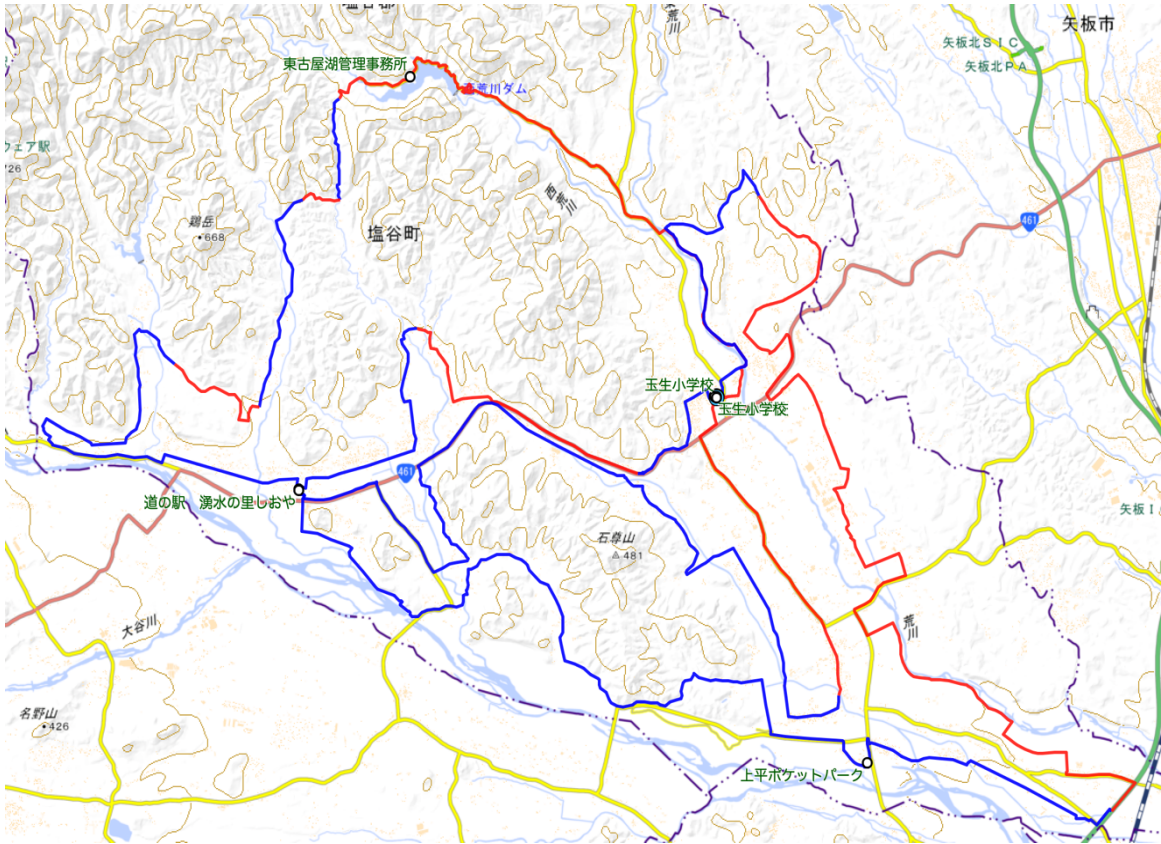

# ストライドラボ / しおや100キロウォーク完歩対策練習会資料

## ○2026しおや100キロウォークコース標高グラフ

※青は下り基調、赤は上り基調

## ○2026しおや100キロウォークコース概要

## 【完歩ポイント】

- ①東古屋湖管理事務所先のピークまでは、絶対にオーバーペースにならないこと
- ②平地・下りは速度をキープすること